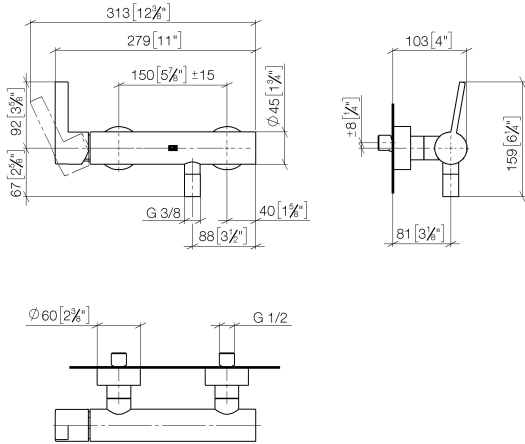

33 301 670

- 3/8" shower outlet
- slide-on rosettes Ø 60 mm
- 1/2" connection
- gauge 150 mm

Intrinsic protection against back flow.

	Chrome	33 301 670-00
	Brushed Platinum	33 301 670-06
	Dark Chrome	33 301 670-19
	Brushed Light Gold	33 301 670-27
	Matte Black	33 301 670-33
	Brushed Chrome	33 301 670-93

33 301 670

mm [inches]

Flow rate chart

Certificates

Belgaqua_21-025- LGA_9602.
27_1.

33 301 670

Parts for other finishes can be found here: [Brushed](#)
[Platinum](#)

Spare parts list

No.	Item Number	Name	Quantity used	Delivery time
1	09 20 67 004-00	handle	1	10
2	09 24 04 107-00	nut	1	10
3	90 31 11 030 00 90	pin	1	2
4	09 31 20 017 90	plug	1	2
5	90 15 05 064 00 90	cartridge	1	2
6	04 11 04 030 00 90	connection	2	2
7	09 27 62 004-00	rosette	2	10
8	09 14 10 119 90	seal	2	2
9	09 29 05 005 20 90	nipple	2	60
10	09 14 10 008 90	seal	2	2
11	09 23 10 048-00	nut	2	10
12	09 18 40 059-00	sleeve	2	10
13	90 23 01 141 00 90	back-flow preventer	1	2
14	90 14 10 032 00 90	seal	1	2
15	09 24 03 115 20-00	nipple	1	10
16	90 21 02 069 00-00	cover	1	10