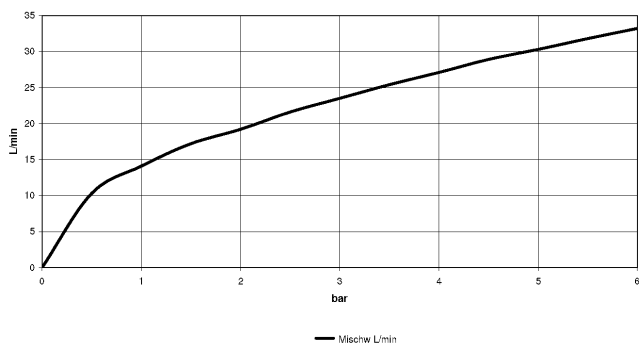

33 301 670

- 3/8" shower outlet
- slide-on rosettes Ø 60 mm
- 1/2" connection
- gauge 150 mm

Intrinsic protection against back flow.

	Chrome	33 301 670-00
	Brushed Platinum	33 301 670-06
	Dark Chrome	33 301 670-19
	Brushed Light Gold	33 301 670-27
	Matte Black	33 301 670-33
	Brushed Chrome	33 301 670-93

33 301 670

mm [inches]

Flow rate chart

Certificates

Belgaqua_21-025- LGA_9602.
27_1.

33 301 670

Parts for other finishes can be found here: [Brushed](#)
[Platinum](#)

Spare parts list

No.	Item Number	Name	Quantity used	Delivery time
1	09 20 67 004-00	handle	1	10
2	09 24 04 107-00	nut	1	10
3	90 31 11 030 00 90	pin	1	2
4	09 31 20 017 90	plug	1	2
5	90 15 05 064 00 90	cartridge	1	2
6	04 11 04 030 00 90	connection	2	2
7	09 27 62 004-00	rosette	2	10
8	09 14 10 119 90	seal	2	2
9	09 29 05 005 20 90	nipple	2	60
10	09 14 10 008 90	seal	2	2
11	09 23 10 048-00	nut	2	10
12	09 18 40 059-00	sleeve	2	10
13	90 23 01 141 00 90	back-flow preventer	1	2
14	90 14 10 032 00 90	seal	1	2
15	09 24 03 115 20-00	nipple	1	10
16	90 21 02 069 00-00	cover	1	10