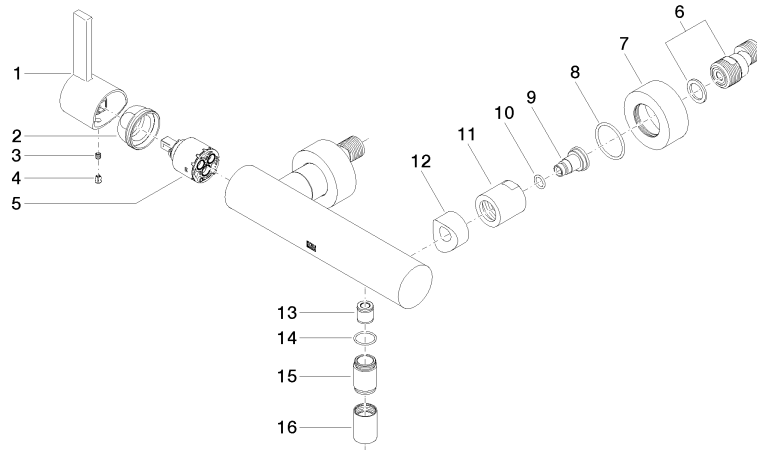

33 301 670

- 3/8" shower outlet
- slide-on rosettes Ø 60 mm
- 1/2" connection
- gauge 150 mm

Intrinsic protection against back flow.

	Chrome	33 301 670-00
	Brushed Platinum	33 301 670-06
	Dark Chrome	33 301 670-19
	Brushed Light Gold	33 301 670-27
	Matte Black	33 301 670-33
	Brushed Chrome	33 301 670-93

33 301 670

mm [inches]

Flow rate chart

Certificates

Belgaqua_21-025- LGA_9602.
27_1.

33 301 670

Parts for other finishes can be found here: [Brushed](#)
[Platinum](#)

Spare parts list

No.	Item Number	Name	Quantity used	Delivery time
1	09 20 67 004-00	handle	1	10
2	09 24 04 107-00	nut	1	10
3	90 31 11 030 00 90	pin	1	2
4	09 31 20 017 90	plug	1	2
5	90 15 05 064 00 90	cartridge	1	2
6	04 11 04 030 00 90	connection	2	2
7	09 27 62 004-00	rosette	2	10
8	09 14 10 119 90	seal	2	2
9	09 29 05 005 20 90	nipple	2	60
10	09 14 10 008 90	seal	2	2
11	09 23 10 048-00	nut	2	10
12	09 18 40 059-00	sleeve	2	10
13	90 23 01 141 00 90	back-flow preventer	1	2
14	90 14 10 032 00 90	seal	1	2
15	09 24 03 115 20-00	nipple	1	10
16	90 21 02 069 00-00	cover	1	10